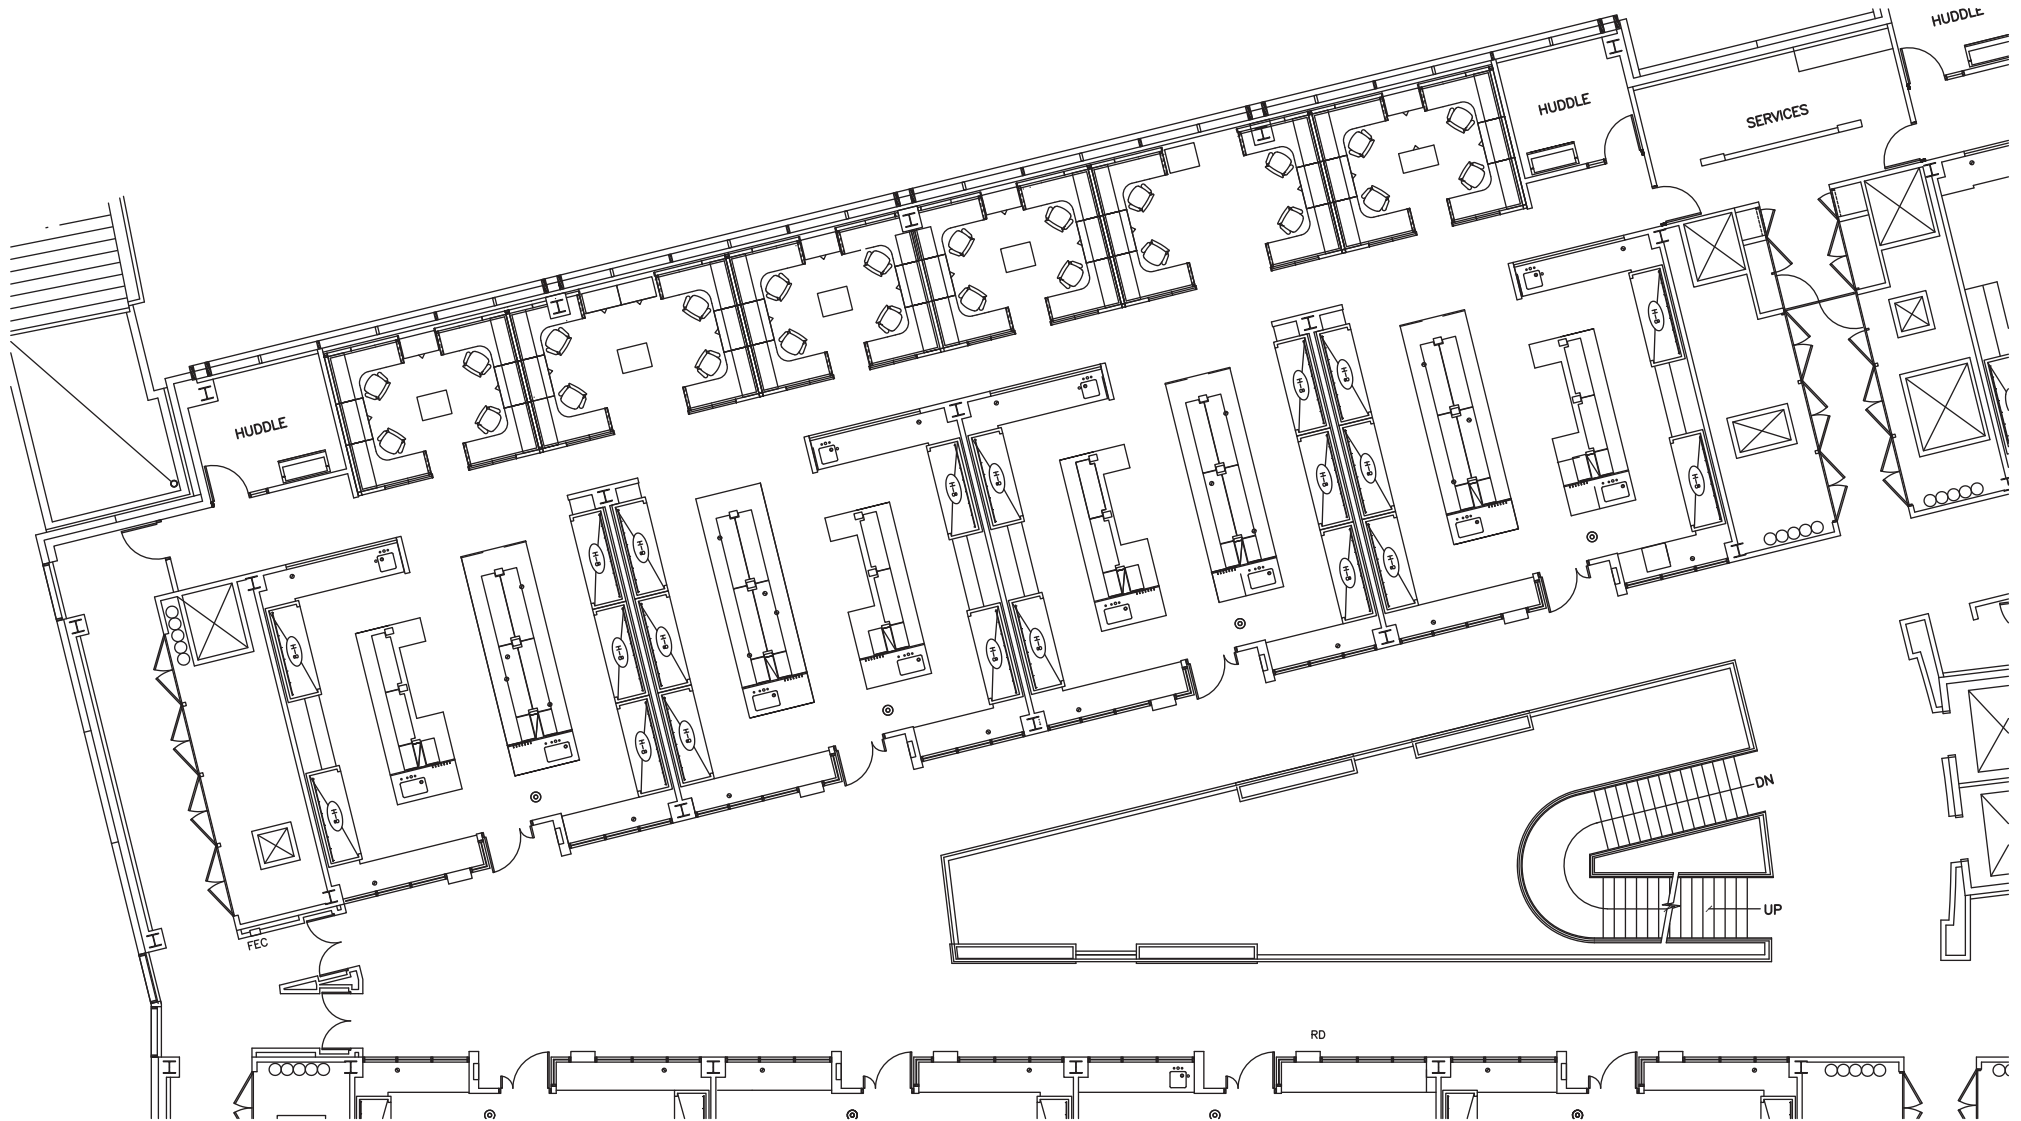

Thrid floor 3400

Broker contact

Scott Brandwein
scott.brandwein@am.jll.com
+312 228 3127

Jake Ehrenberg
jake.ehrenberg@am.jll.com
+312 228 3109

Max Zwolan
max.zwolan@am.jll.com
+312 228 3390