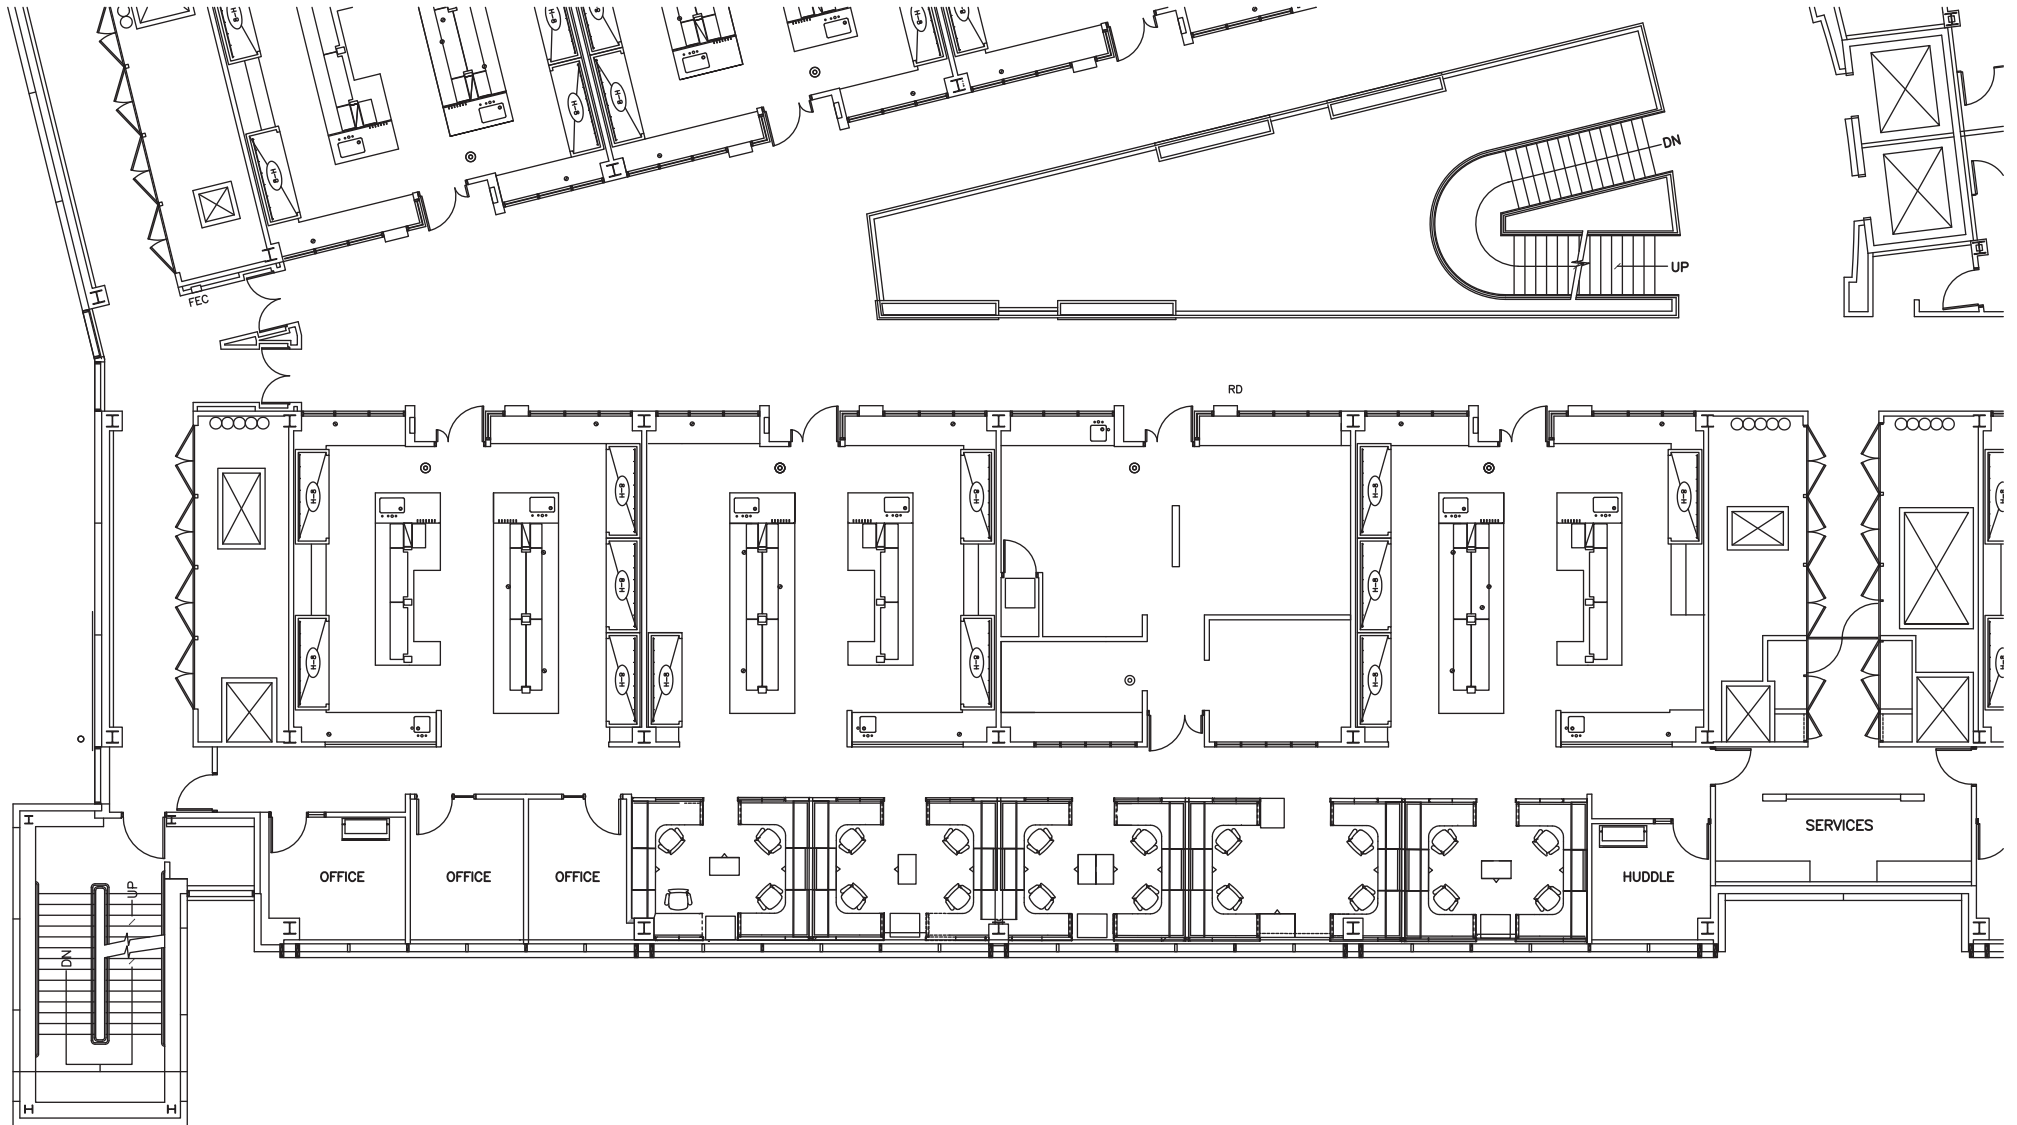

Thrid floor 3300

Broker contact

Scott Brandwein
scott.brandwein@am.jll.com
+312 228 3127

Jake Ehrenberg
jake.ehrenberg@am.jll.com
+312 228 3109

Max Zwolan
max.zwolan@am.jll.com
+312 228 3390