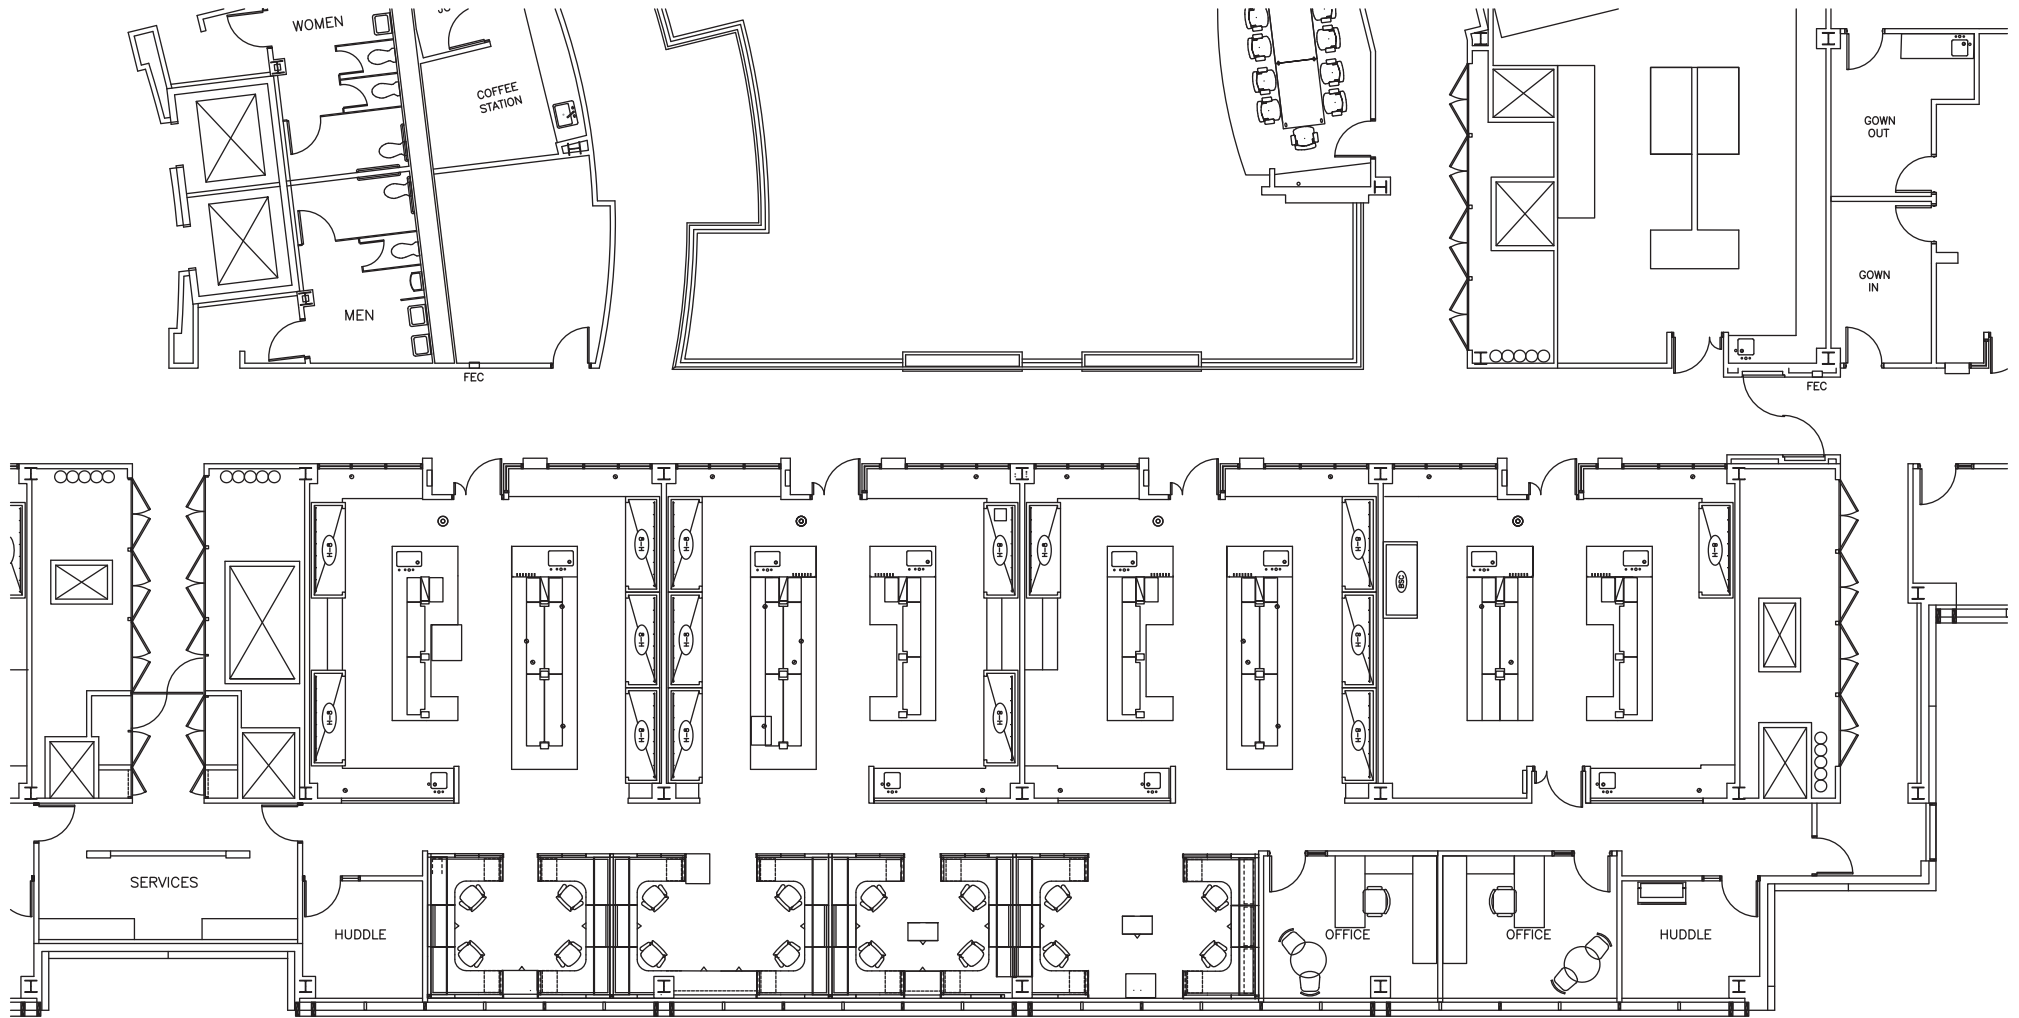

Thrid floor 3200

Broker contact

Scott Brandwein
scott.brandwein@am.jll.com
+312 228 3127

Jake Ehrenberg
jake.ehrenberg@am.jll.com
+312 228 3109

Max Zwolan
max.zwolan@am.jll.com
+312 228 3390